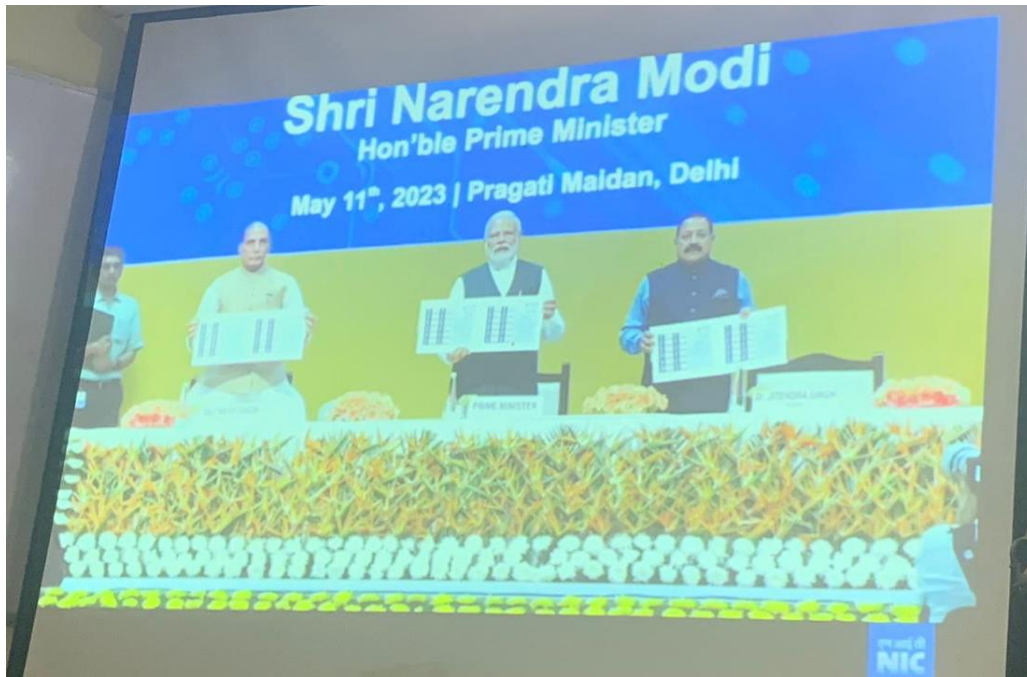

BAPPA SRI NARAIN VOCATIONAL POST GRADUATE COLLEGE (KKV)

STATION ROAD, CHARBAGH, LUCKNOW, UTTAR PRADESH-226001